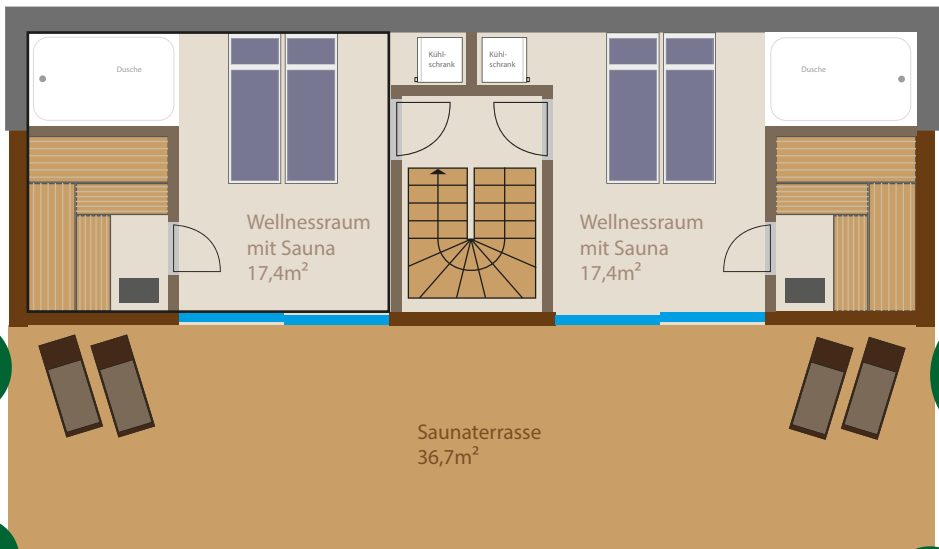

BergwaldChalets Wellness
Untergeschoss

2m

BergwaldChalets Wellness
Erdgeschoss

2m

Saunaterasse
36,7m²

BergwaldChalets Wellness
Obergeschoss

2m