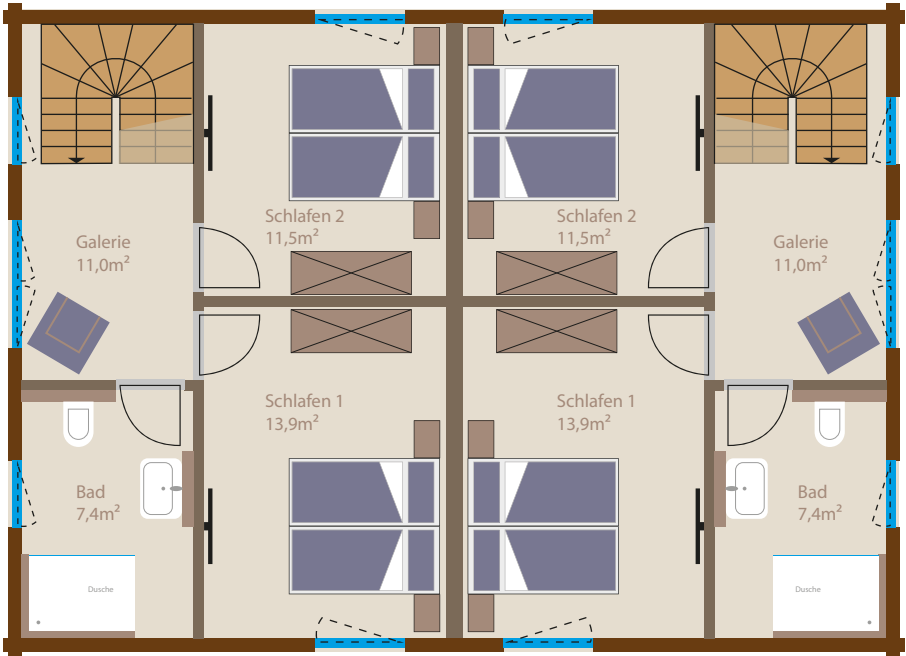

BergwaldChalets Wellness
Untergeschoss

2m

BergwaldChalets Wellness
Erdgeschoss

2m

Saunaterasse
36,7m²

BergwaldChalets Wellness
Obergeschoss

2m