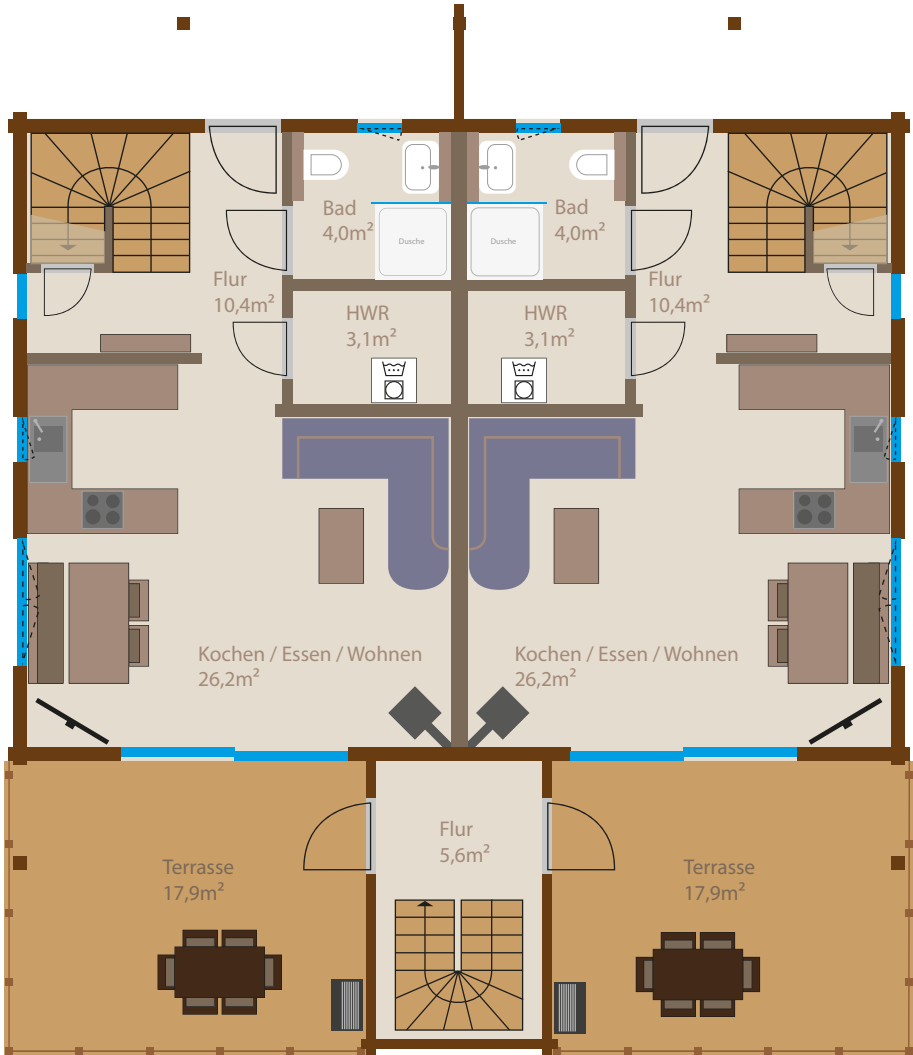

BergwaldChalets Wellness
Untergeschoss

2m

BergwaldChalets Wellness
Erdgeschoss

2m

Saunaterasse
36,7m²

BergwaldChalets Wellness
Obergeschoss

2m